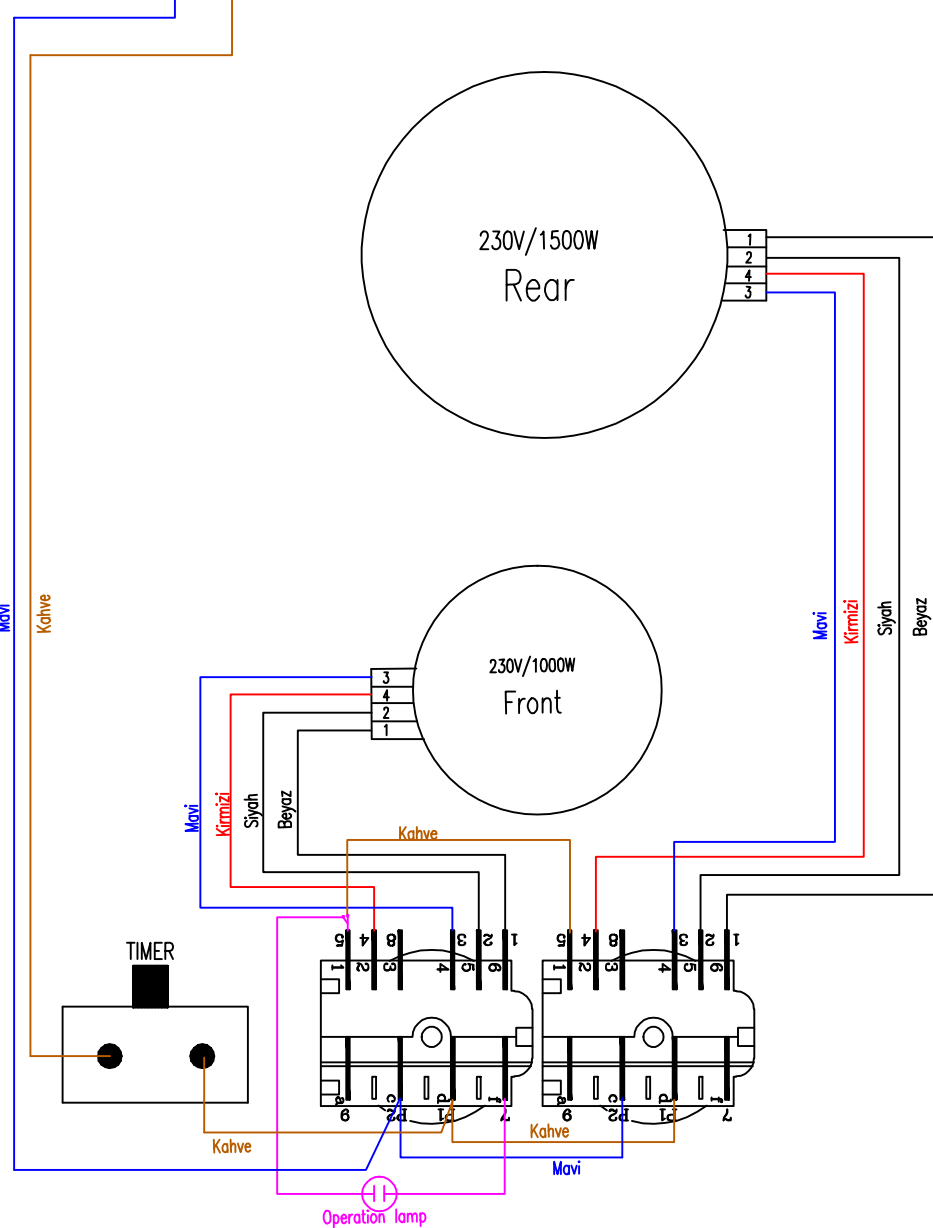

TERMINAL BOX

TURKCE	ENGLISH
MAVI	BLUE
SIYAH	BLACK
KIRMIZI	RED
SIYAHBEYAZ	BLACK/WHITE
KAHVE	BROWN
BEYAZ	WHITE
MOR	PURPLE
GRİ	GREY
PEMBE	PINK
KIRMIZIBEYAZ	RED/WHITE
MAVIBEYAZ	BLUE/WHITE
KAHVEBEYAZ	BROWN/WHITE

GRUP KODU: 32013610			
GRUBU OLUSTURAN MALZEMELERIN LISTESI			
VESTEL KODU	TANIMI	ADET	TEMİN DURUMU
32013611	GE30005/06/07/08	1	TEDARİKÇİ
32001510	SINYAL LAMBA GÖVDE 6MM 250V T120	1	TEDARİKÇİ
32009866	TEKLI BLOK SALTER 90 C GD.	2	EMANET